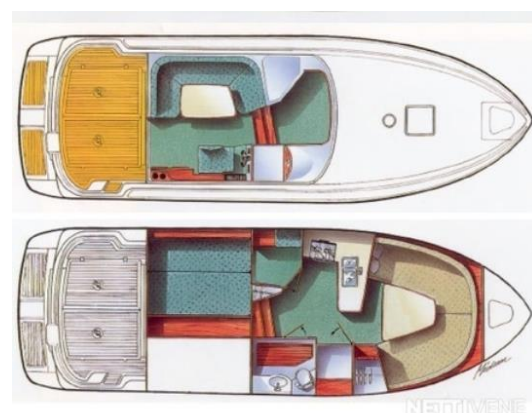

Hersteller:	Forbina (SE)
Modell:	10000 Coupe
Angebotspreis EUR:	99.900
Standort des Bootes:	Info HW Bootscenter, Niederlande
Baujahr:	2000
EU-versteuert:	Ja
MwSt. ausweisbar:	Nein
Havariefrei:	Ja
Motorisierung:	Volvo Penta KAD 44 P-B
Anzahl der Motoren:	1
Motorleistung kW / PS:	1 x 191 / 1 x 260
Kraftstoff:	Diesel
Betriebsstunden ca.:	900
Antrieb:	Z-Antrieb Volvo Penta DuoProp DPH
Länge über alles (m) ca.:	10,00
Breite (m) ca.:	3,45
Tiefgang min. (m) ca.:	0,90
Gewicht (kg) ca.:	5000
Konstruktionskategorie:	CE „B“ - Außerhalb von Küstengewässern
Material:	Kunststoff GfK
Brennstofftank (l) ca.:	400
Frischwassertank (l) ca.:	250
Schwarzwassertank ca. (l):	90
Anzahl der Kabinen:	3
Anzahl der Kojen:	4
Anzahl WC-Raum mit Waschbecken:	1

Layout: Oberer Salon mit Tisch und U-Sitzgruppe - Unterer Salon mit der Pantry - Bug-Kabine mit Doppelbett – Innenfahrstand – Salon - Gästekabine mit Doppelkoje, kl. Sofa und Kleiderschrank

Code: Forbina 10000 Coupe VM2524