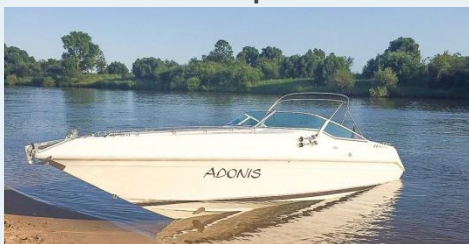

Envision 2900 Concept

EINZELSTÜCK
Liegeplatz: 28844 Weyhe, Deutschland
Baujahr: 1995
Länge: 8,86 m
Breite: 2,59 m
Antrieb: Chevrolet Innenborder Benzin
Leistung: 2 x 352 kW / 2 x 480 PS
Material: GFK

88.000 €

Code: VM2203