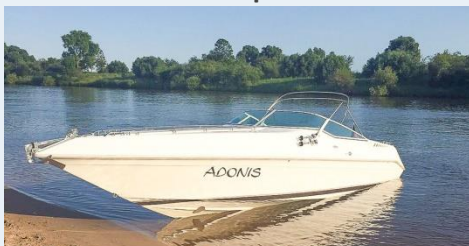

Gebrauchtbootliste

Celebrity Doral 900 Express Cruiser

Liegeplatz: 28844 Weyhe, Deutschland
Baujahr: 2001
Länge: 9,00 m
Breite: 2,90 m
Antrieb: Mercruiser Innenborder Benzin
Leistung: 2 x 161 kW / 2 x 220 PS
Material: GFK

64.950 €

Code: VM2434

Galeon Caprice 26 Fly

Liegeplatz: Schleswig-Holstein, Deutschland
Baujahr: 1998
Länge: 8,20 m
Breite: 2,95 m
Antrieb: Volvo Penta Innenborder Diesel
Leistung: 1 x 159 kW / 1 x 216 PS
Material: GFK

64.950 €

Code: VM2235

Envision 2900 Concept

Liegeplatz: 28844 Weyhe, Deutschland
Baujahr: 1995
Länge: 8,86 m
Breite: 2,59 m
Antrieb: Chevrolet Innenborder Benzin
Leistung: 2 x 352 kW / 2 x 480 PS
Material: GFK

88.000 €

Code: VM2203

Galeon 380 Flybridge

Liegeplatz: Deutsche Nordseeküste
Baujahr: 2002
Länge: 11,50 m
Breite: 3,73 m
Antrieb: Volvo Penta Innenborder Diesel
Leistung: 2 x 191 kW / 2 x 260 PS
Material: GFK